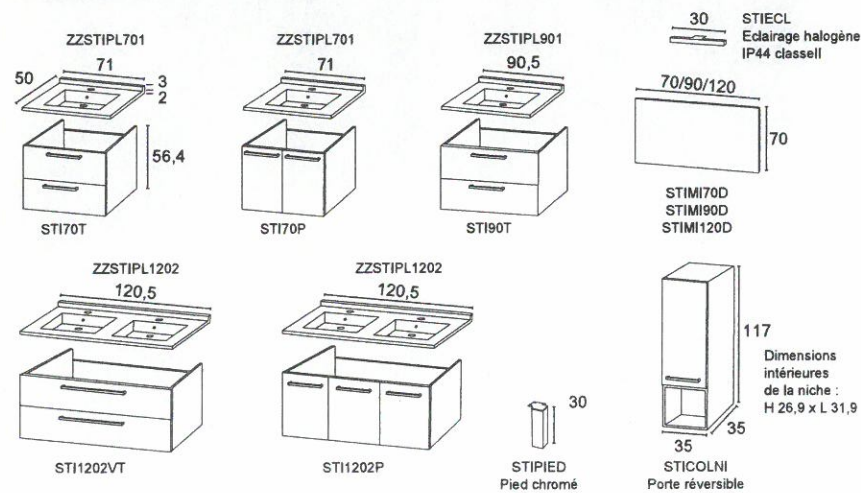

stilo

- Meuble sous-vasque avec portes ou tiroirs
- Range-cosmétiques intégré dans le tiroir supérieur
- Miroir sur panneau
- Colonne de complément avec une porte réversible et une niche
- Applique halogène 60W, IP44 classe II (en option)
- Pieds optionnels chromés

Plan-vasque en béton de synthèse SMO™ antibactérien

- Moulé d'une seule pièce sans aucun joint
- Dosseret arrière de protection
- Facile à nettoyer et à entretenir

Coloris

Façade

M410 NEIGE*
M729 CHÊNE TISSE
M751 ARDOISE

Plan-vasque SMO™

200 BLANC*
267 NOUGAT

* Coloris brillant

Dimensions

Schémas Techniques

Korolan

Photos: www.ambiancebain.com - Ambiance Bain - 2013

Fabrication Française