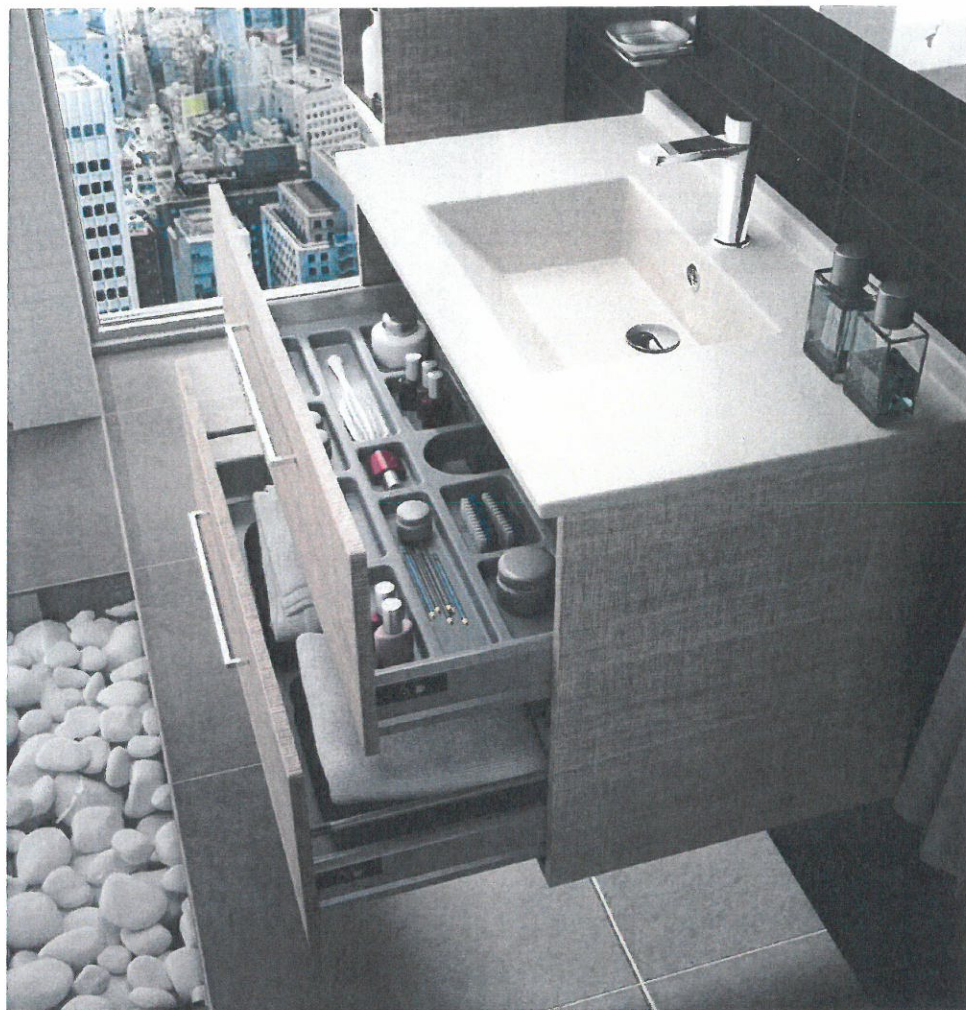

stilo

- Meuble sous-vasque avec portes ou tiroirs
- Range-cosmétiques intégré dans le tiroir supérieur
- Miroir sur panneau
- Colonne de complément avec une porte réversible et une niche
- Applique halogène 60W, IP44 classe II (en option)
- Pieds optionnels chromés

Plan-vasque en béton de synthèse SMO™ antibactérien

- Moulé d'une seule pièce sans aucun joint
- Dosseret arrière de protection
- Facile à nettoyer et à entretenir

Coloris

Façade

M410 NEIGE*
M729 CHÊNE TISSE
M751 ARDOISE

Plan-vasque SMO™

200 BLANC*
267 NOUGAT

* Coloris brillant

Dimensions

Schémas Techniques

Korolan

Photos: www.ambiancebain.com - Ambiance Bain - 2013

Fabrication Française