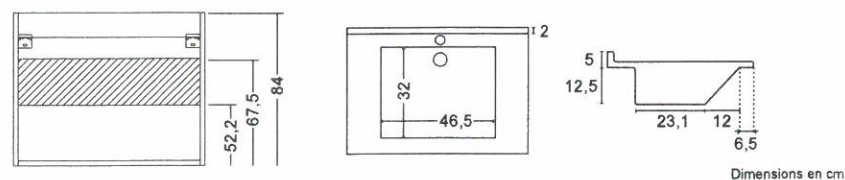

Plan-vasque SMO™

200 BLANC*
267 NOUGAT

* Coloris brillant

Dimensions

Schémas Techniques

Korolan

Photos: www.ambiancebain.com - Ambiance Bain - 2013

Fabrication Française